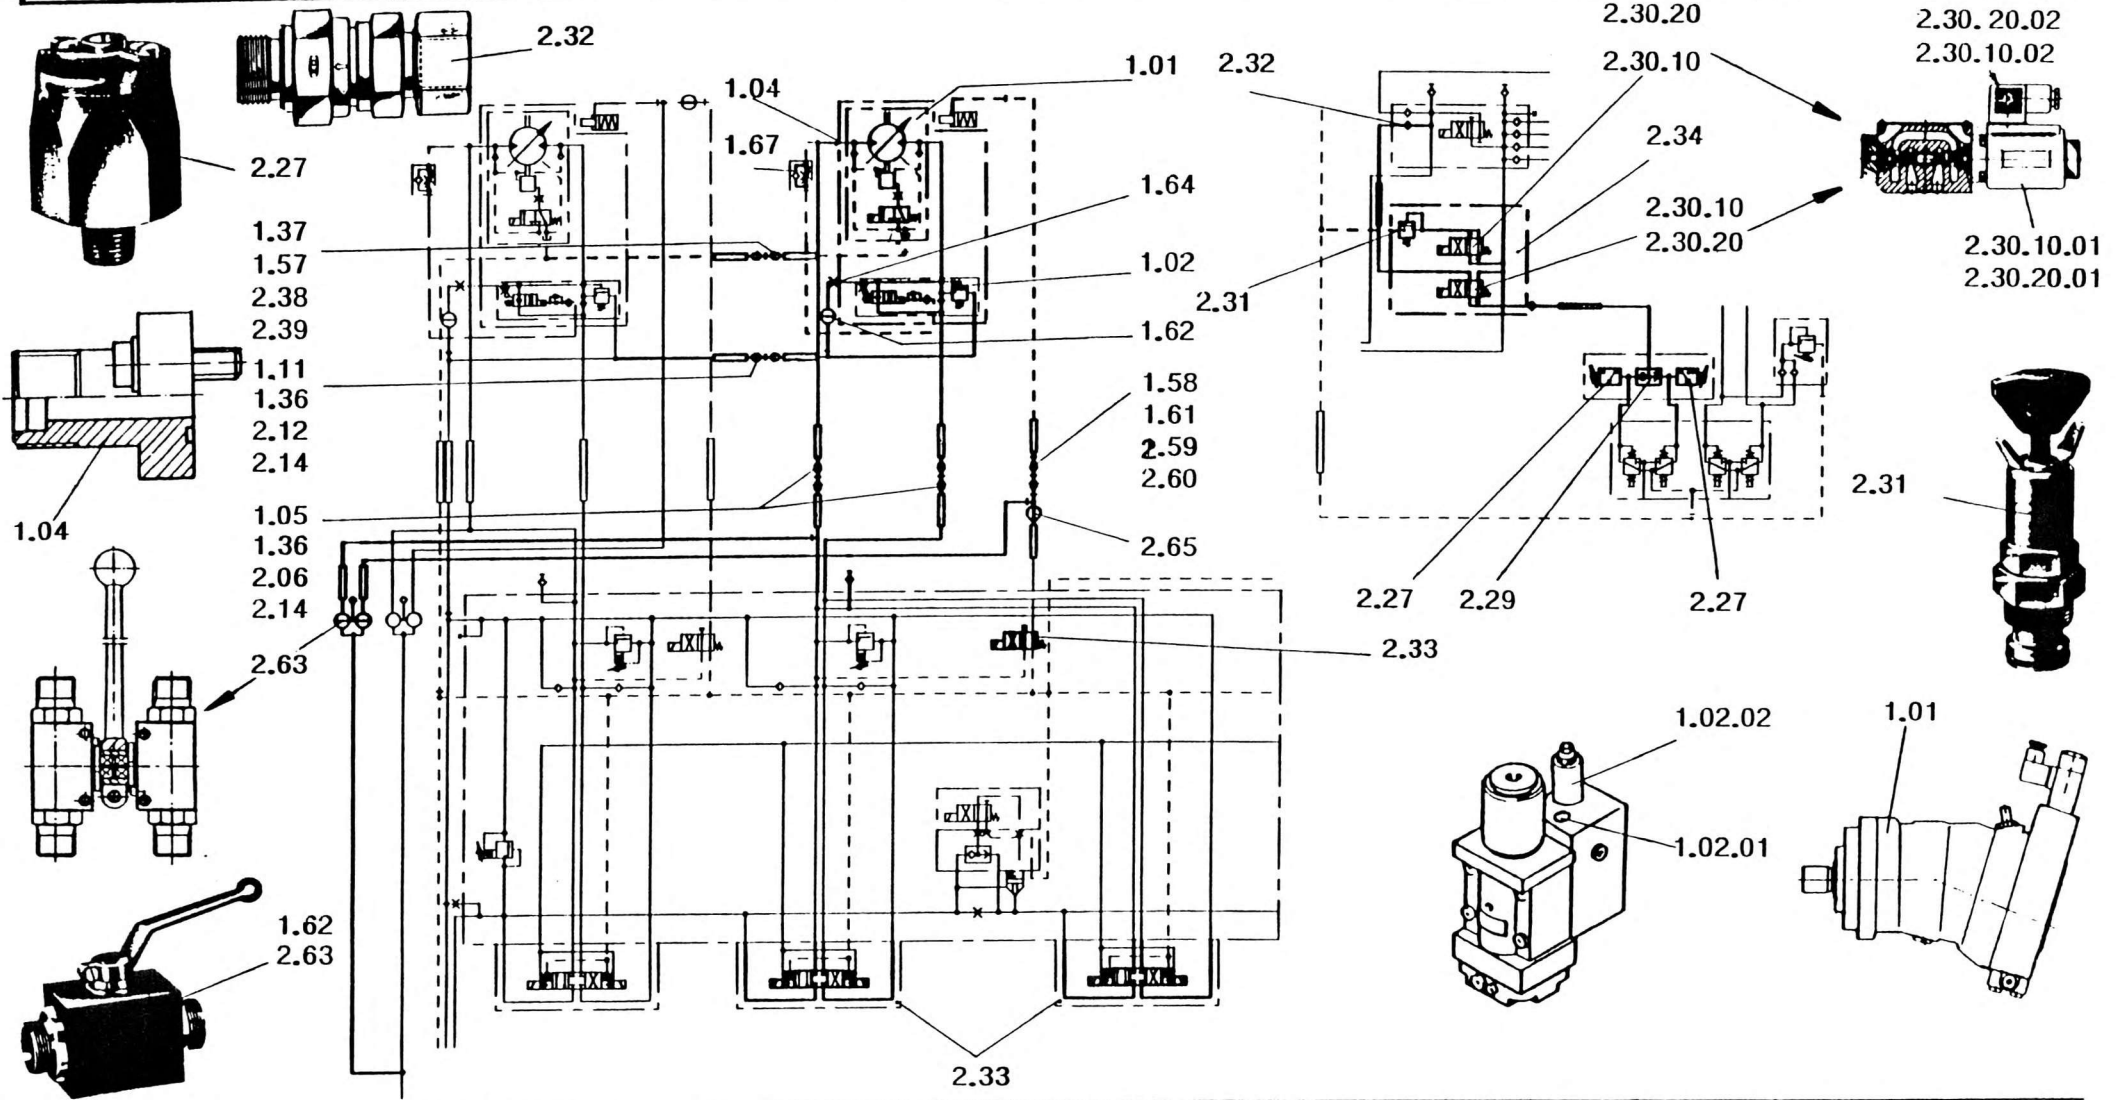

Hydr. Rohrschema, Hilfshubwerk
Hydr. pipe diagram auxiliary hoisting gear

ERSATZTEIL-BILDТАFEL
SPARE PART-PICTORIAL DISPLAY

Bildtafel-Nr.
Pictorial display N^o.

2084126 B

1972378 -ETL F

FHG 787